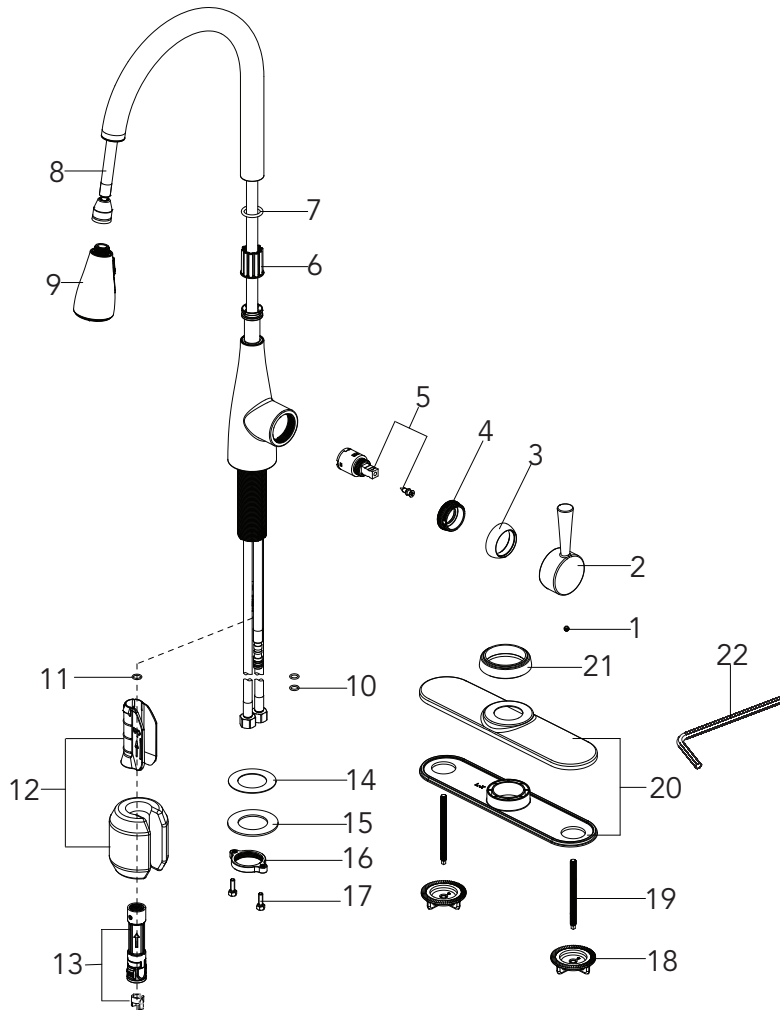

# Mirabelle®

MIRXCCA100M

SINGLE HANDLE KITCHEN FAUCET  
LLAVES DE FREGADERO UNA MANIJA  
ROBINET DE CUISINE À UNE MANETTE

No.	Part Name	Nombre de pieza	Nom de la pièce	Part No. Numéro de pièce
1	Handle	Llave	Poignée	RP50002
2	Set Screw	Tornillo de Fijación	Vis de calage	RP13180*
3	Cap	Tapa	Capuchon	RP80028*
4	Bonnet	Capuchón	Chapeau	RP70248
5	Cartridge & Screw	Cartucho & Tornillo	Cartouche & Vis	MIR20081

MIRXCCA100M  
 SINGLE HANDLE KITCHEN FAUCET  
 LLAVES DE FREGADERO UNA MANIJA  
 ROBINET DE CUISINE À UNE MANETTE

No.	Part Name	Nombre de pieza	Nom de la pièce	Part No. Numéro de pièce N.º de pieza
6	Wearable Ring	Anillo de Uso	Rondelle d'usure	RP70380
7	O-ring	Aro "O"	Joint torique	RP60071
8	Hose	Manguera	Rondelle	RP70659
9	Sprayhead	Cabezal del Rociador	Tête de vaporisation	RP38422*
10	O-ring	Aro "O"	Joint torique	RP60002
11	O-ring	Aro "O"	Joint torique	RP60089
12	Weights	Pesas	Poids	MIR70525
13	Quick Connector	Conector Rápido	Raccord à branchement rapide	MIRX70443
14	Plastic Washer	Arandela Plástica	Rondelle en plastique	RP64131
15	Metal Washer	Arandela Metálica	Rondelle de métal	RP64111
16	Nut	Tuerca	Écrou	RP56077
17	Screw	Tornillo	Vis	RP50004
18	Mounting Nut	Tuerca de montaje	Écrou de fixation	RP56109
19	Bolt	Perno	Boulon	RP50137
20	Escutcheon	Placa decorativa	Entraxe	RP80352*
21	Flange	Ribete	Bride	RP80353*
22	2.5mm Hex Allen Wrench	2.5mm Hex Llave Allen	2.5mm Hex Clé hexagonale	RP70221