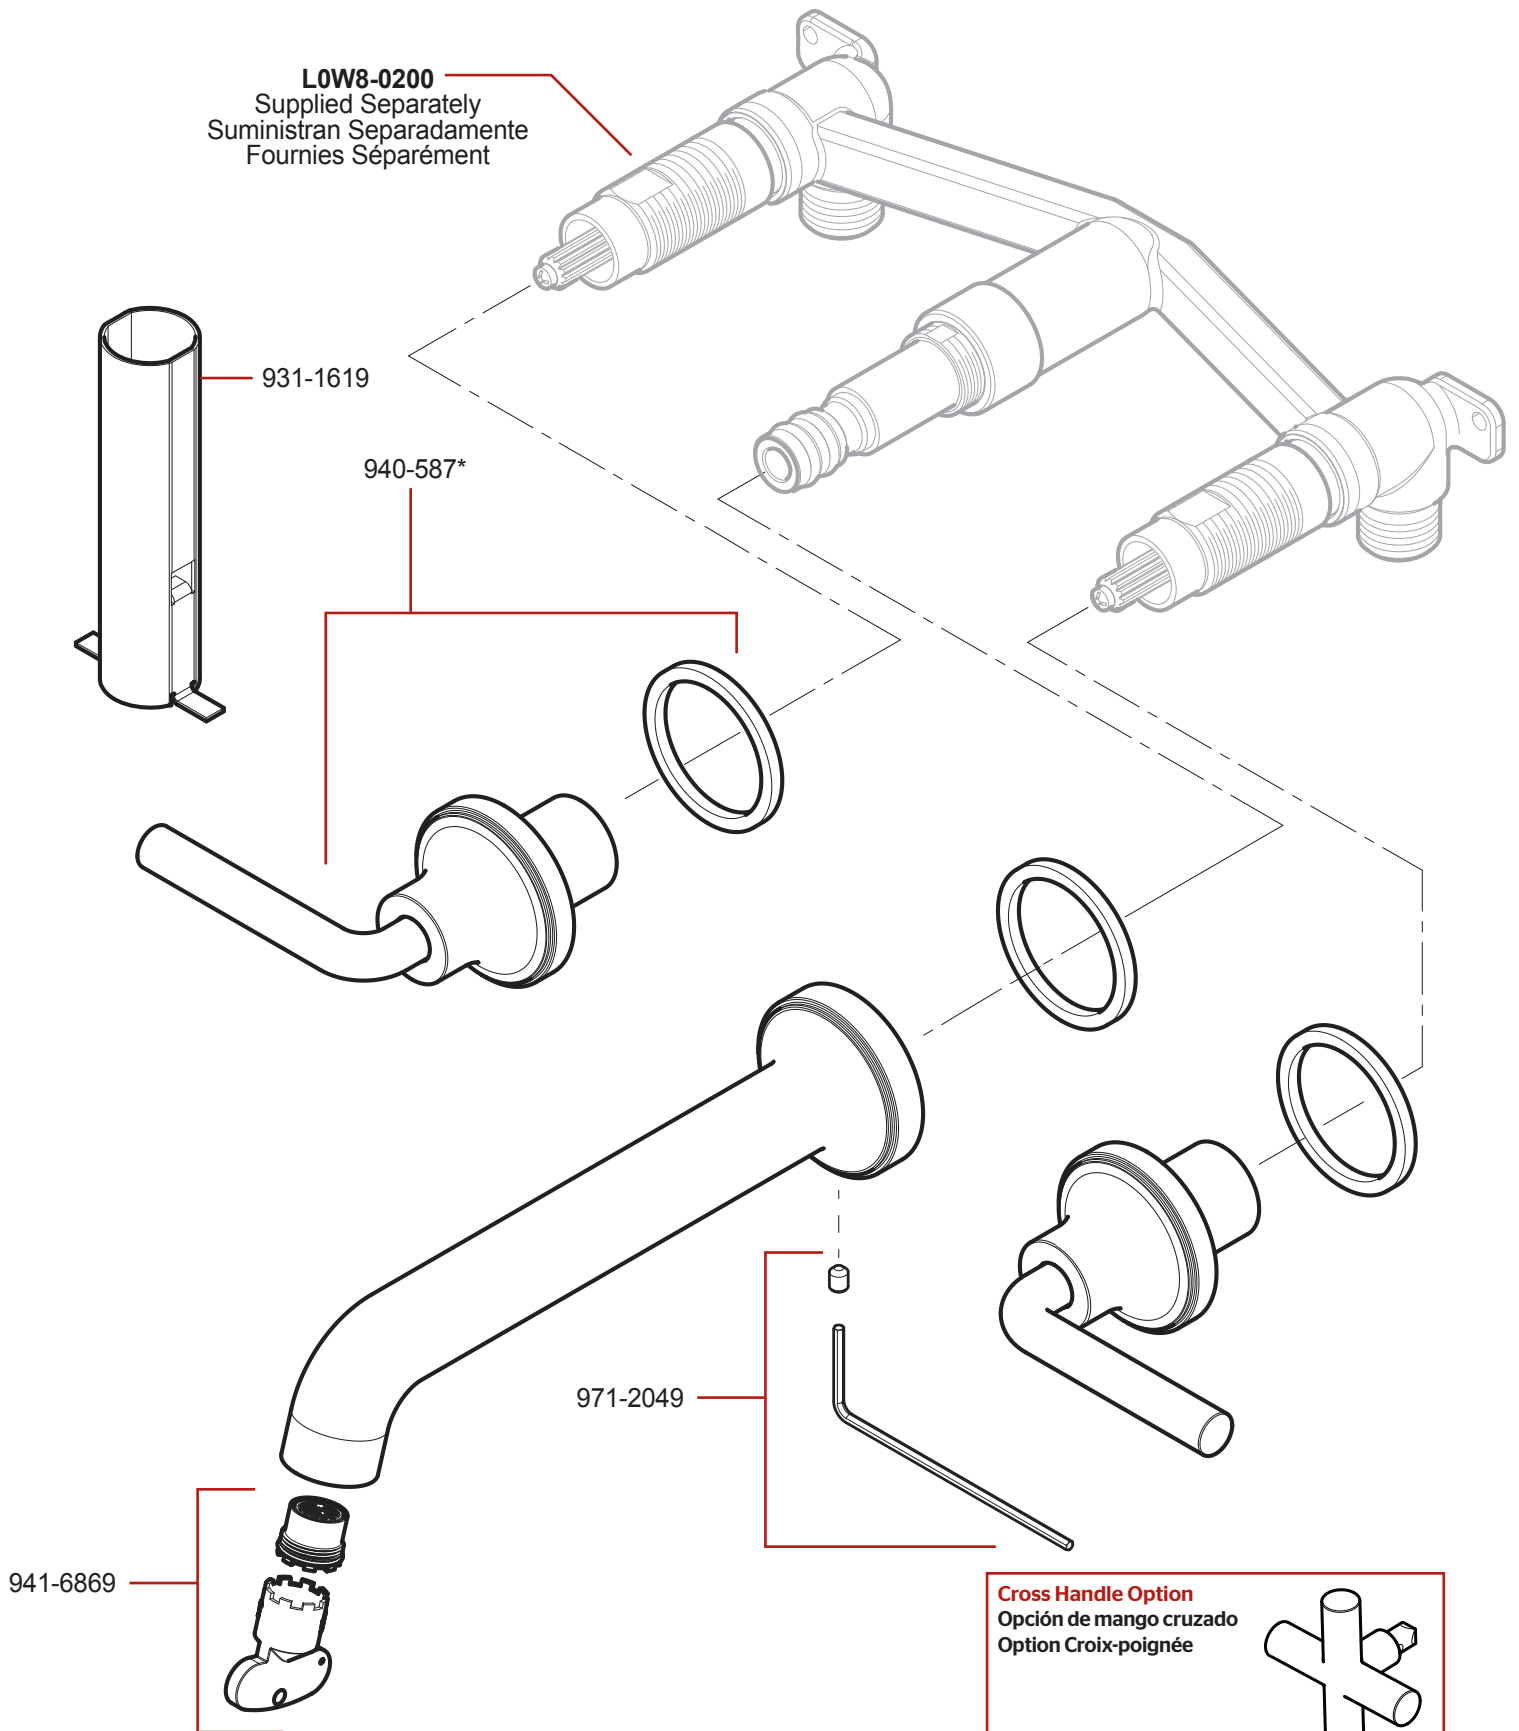

LG49-TNT2 • Parts Explosion • Despiece de piezas • Vue éclatée des pièces

LOW8-0200
 Supplied Separately
 Suministran Separadamente
 Fournies Séparément

931-1619

940-587*

971-2049

941-6869

Cross Handle Option
Opción de mango cruzado
Option Croix-poignée

For Cross handles, order HHL-049-TNT
 Para la manijas cruzado, orden HHL-049-TNT
 Pour Croix-poignées, commandez HHL-049-TNT
1-800-732-8238

	English	Español	Français
*	Replace * with Finish Letter	Sustitue * con la letra de acabado	Remplace * avec la lettre de finition
A	Polished Chrome	Cromo Pulido	Chrome Poli
B	Matte Black	Negra Mate	Noir Mat
BG	PVD Brushed Gold	PVD Oro Cepillado	PVD Or Balayé
J	PVD Brushed Nickel	PVD Niquel Cepillado	PVD Nickel Brosse