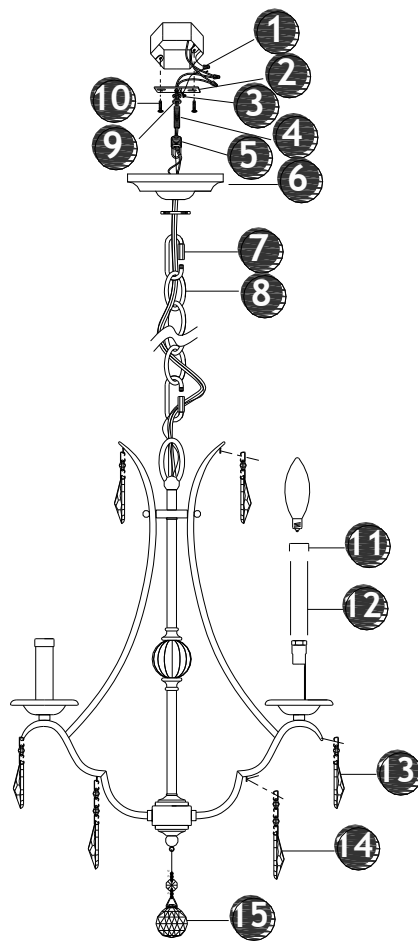

PARK HARBOR™

PHHL6324GS

Parts Breakdown

No.	Part Name	Spanish	French	Part No.
1	Wire Nut (3pcs)	Empalme plástico (3pcs)	Capuchon de connexion (3pcs)	PHSP6324HDWRGSWTY
2	Mounting Plate (1pc)	Placa de montaje (1pc)	Plaque de montage (1pc)	
3	Ground Screw (1pc)	Tornillo a tierra (1pc)	Vis de borne de terre (1pc)	
4	Nipple (1pc)	Boquilla (1pc)	Embout (1pc)	
5	Top Loop (1pc)	Lazo superior (1pc)	Anneau supérieur (1pc)	
6	Canopy (1pc)	Marquesina (1pc)	Monture (1pc)	
7	Open Loop (2pcs)	Lazo abierto (2pcs)	Anneau ouvert (2pcs)	
8	Chain (1pc)	Cadena (1pc)	Chaîne (1pc)	
9	Hex Nut (1pc)	Tuerca hexagonal (1pc)	Écrou hexagonal (1pc)	
10	Mounting Screw (2pcs)	Tornillos de montaje (2pcs)	Vis de montage (2pcs)	
11	Cover (4pcs)	Cubierta (4pcs)	Capuchon (4pcs)	PHSP6324SLVGSWTY
12	Sleeve (4pcs)	Manga para velas (4pcs)	Fourreau de bougie (4pcs)	
13	Crystal (4pcs)	Cristal (4pcs)	Cristal (4pcs)	PHSP6324CRYOCT1WTY
14	Crystal (4pcs)	Cristal (4pcs)	Cristal (4pcs)	PHSP6324CRYOCT2WTY
15	Crystal Ball (1pc)	Esfera de cristal (1pc)	Boule de cristal (1pc)	PHSP6324CRYBALLWTY