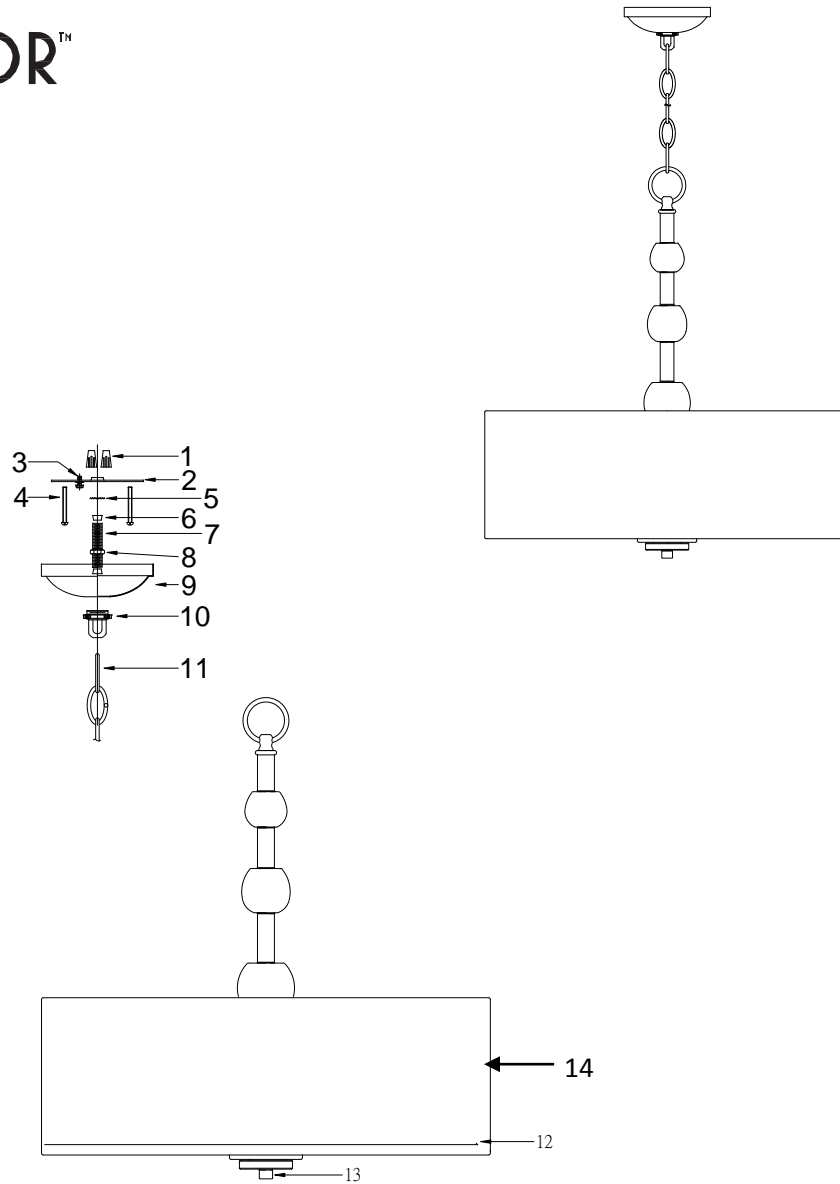

# PARK HARBOR™

PHHL6106PN

Bank offt Parts Breakdown

No.	Part Name	Spanish	French	Part No.
1	Silicon sleeve (2pcs)	Manga de silicio (2pcs)	Fourreau en silicone (2pcs)	PHSP6004HDWRPNWTY
2	Mounting bar (1pc)	Barra de montaje (1pc)	Barrette de fixation (1pc)	
3	Ground Screw (1pc)	Tornillo a tierra (1pc)	Vis de borne de terre (1pc)	
4	screw (4pc)	Tornillo (4pcs)	Vis (4pcs)	
5	Washer (1pc)	Arandela (1pc)	Rondelle (1pc)	
6	Tube sleeve (1pc)	Casquillo del tubo (1pc)	Manchon de tube (1pc)	
7	Nipple (1pc)	Boquilla (1pc)	Embout (1pc)	
8	Hex nut (1pc)	Tuerca hexagonal (1pc)	Écrou hexagonal (1pc)	
9	Canopy (1pc)	Marquesina (1pc)	Monture (1pc)	
10	Collar loop (1pc)	Anillo de colgar (1pc)	Anneau de fixation (1pc)	
11	Chain (1pc-5 feet)	Cadena (1pc-5 feet)	Chaîne (1pc-5 feet)	
12	Glass diffuser (1pc)	Difusor de vidrio (1pc)	Diffuseur en verre (1pc)	PHSPGLSSDIFFWTY
13	Finial(1pc)	Remate (1pc)	Faîteau (1pc)	PHSP600FINPNWTY
14	Off-white shade(1pc)	Pantalla color blanco opaco(1pc)	Abat-jour blanc cassé(1pc)	PHSP223SHDWTY