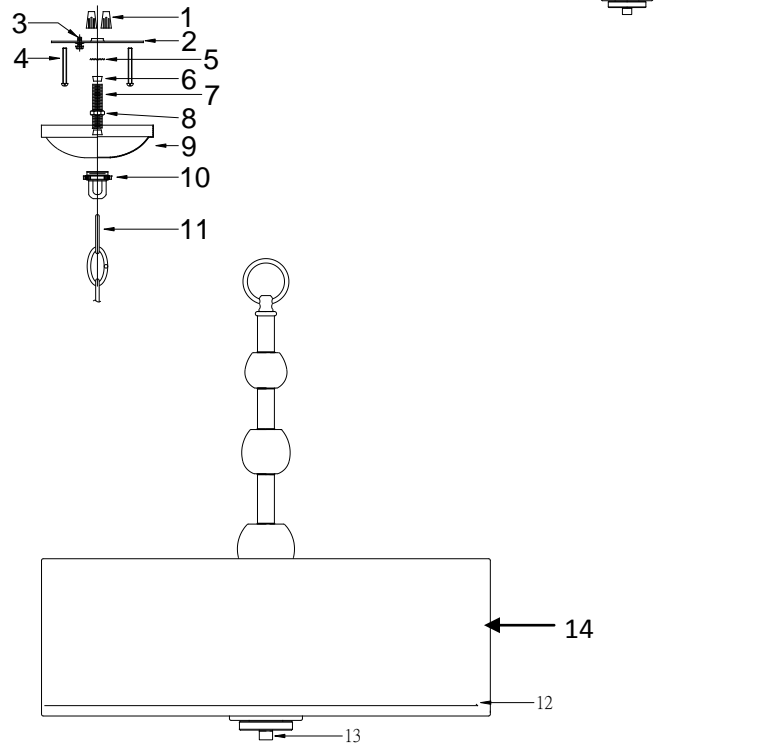

# PARK HARBOR™

PHHL6004PN

Bank offt Parts Breakdown

No.	Part Name	Spanish	French	Part No.
1	Silicon sleeve (2pcs)	Manga de silicio (2pcs)	Fourreau en silicone (2pcs)	PHSP6004HWRPNWTY
2	Mounting bar (1pc)	Barra de montaje (1pc)	Barrette de fixation (1pc)	
3	Ground Screw (1pc)	Tornillo a tierra (1pc)	Vis de borne de terre (1pc)	
4	screw (4pc)	Tornillo (4pcs)	Vis (4pcs)	
5	Washer (1pc)	Arandela (1pc)	Rondelle (1pc)	
6	Tube sleeve (1pc)	Casquillo del tubo (1pc)	Manchon de tube (1pc)	
7	Nipple (1pc)	Boquilla (1pc)	Embout (1pc)	
8	Hex nut (1pc)	Tuerca hexagonal (1pc)	Écrou hexagonal (1pc)	
9	Canopy (1pc)	Marquesina (1pc)	Monture (1pc)	
10	Collar loop (1pc)	Anillo de colgar (1pc)	Anneau de fixation (1pc)	
11	Chain (1pc-5 feet)	Cadena (1pc-5 feet)	Chaîne (1pc-5 feet)	
12	Glass diffuser (1pc)	Difusor de vidrio (1pc)	Diffuseur en verre (1pc)	PHSP600DIFFWTY
13	Finial(1pc)	Remate (1pc)	Faîteau (1pc)	PHSP600FINPNWTY
14	Off-white shade(1pc)	Pantalla color blanco opaco(1pc)	Abat-jour blanc cassé(1pc)	PHSPRSHD9WTY