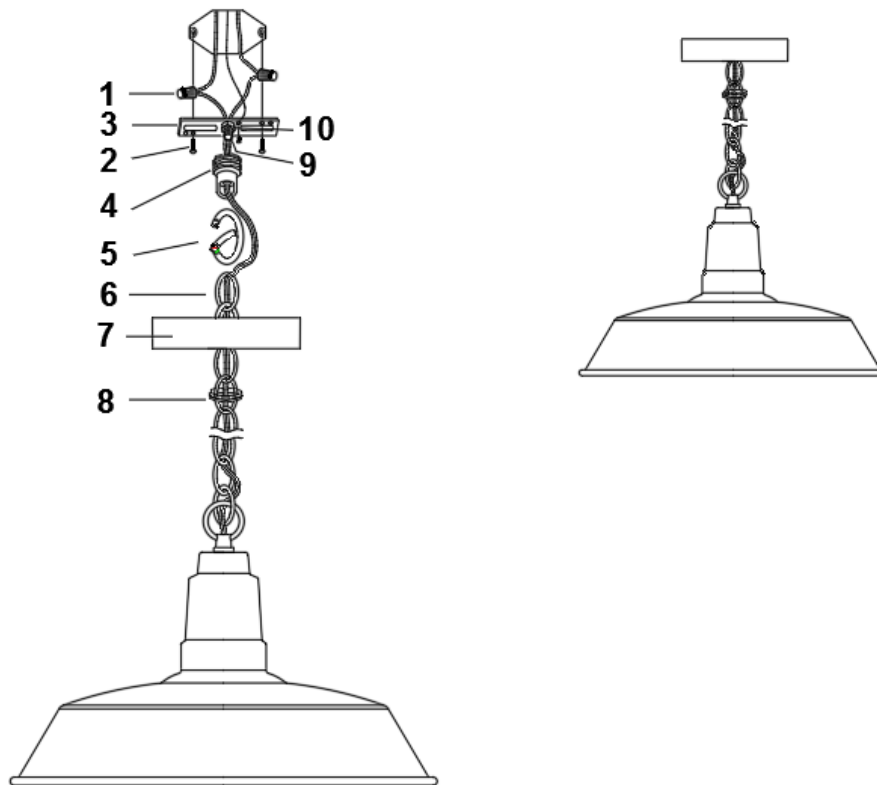

PARK HARBOR™

PHEL5502ANPE

Wetherburn Parts Breakdown

No.	Part Name	Spanish	French	Part No.
1	Wire Connectors (3pcs)	Conectores de cable	Capuchons de connexion	PHSPELANPEHLHDWWTY
2	Outlet Box Screws (2pcs)	Tornillos de la caja eléctrica	Vis de la boîte à prises	
3	Mounting bracket (1pc)	Abrazadera de montaje	Support de fixation	
4	Screws collar loop (1pc)	Anillo para colgar tornillos	Anneau de fixation fileté	
5	ANPE quick link (1pc)	ANPE Enlace directo	ANPE Raccord rapide	
6	ANPE Chain (1pc)	ANPE Cadena	ANPE Chaîne	
7	DABR Canopy(1pc)	ANPE Marquesina	ANPE Monture	
8	DABR Screw collar ring(1pc)	Arandela de tope para tornillos	Bague de fixation filetée	
9	Nipple (1pc)	Boquilla	Embout	
10	Hex Nut(2pcs)	Tuerca hexagonal	Écrou hexagonal	