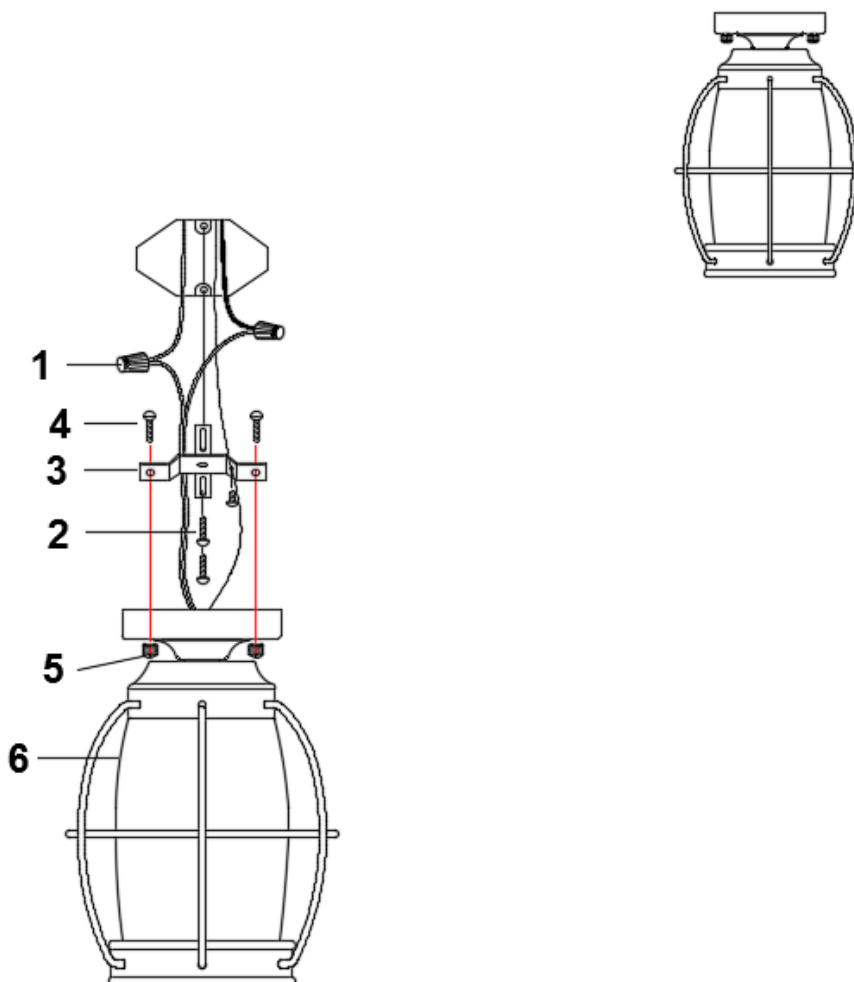

PARK HARBOR™

PHEL2904CHBR

No.	Part Name	Spanish	French	Part No.
1	Wire Connectors (3pcs)	Conectores de cable	Capuchons de connexion	PHSPEL2904HDWWTY
2	Outlet Box Screws (2pcs)	Tornillos de la caja eléctrica	Vis de la boîte à prises	
3	Mounting bracket (2pcs)	Abrazadera de montaje	Support de fixation	
4	Mounting Screw (2pc)	Tornillos de montaje	Vis de montage	
6	CHBR Cap Nuts (2pcs)	CHBR Tuercas ciegas	CHBR Écrous borgnes	
6	Glass shade(1pc)	Pantalla de vidrio	Abat-jour en verre	PHSP2904GLSWTY