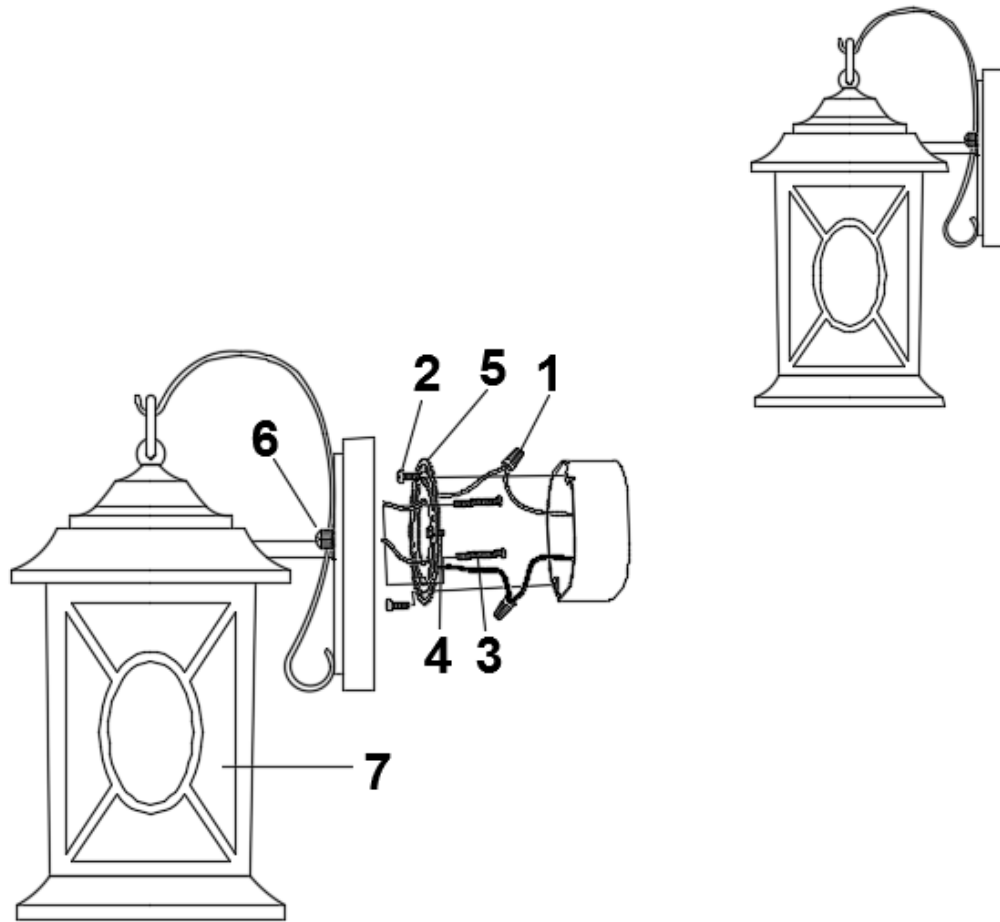

PARK HARBOR™

PHEL2402DABR

No.	Part Name	Spanish	French	Part No.
1	Wire Connectors (3pcs)	Conectores de cable	Capuchons de connexion	PHSPELDABRCWHDWWTY
2	Outlet Box Screws (2pcs)	Tornillos de la caja eléctrica	Vis de la boîte à prises	
3	Mounting Screws (2pcs)	Tornillos de montaje	Vis de montage	
4	Ground Screw (1pc)	Tornillo a tierra	Vis de borne de terre	
5	Mounting plate (1pc)	Placa de montaje	Plaque de montage	
6	DABR Cap Nuts (2pcs)	BLK Tuercas ciegas	BLK Écrous borgnes	
7	Glass panel(4pcs)	Panel de vidrio	Panneau en verre	PHSP2402GLSWTY(1pc)