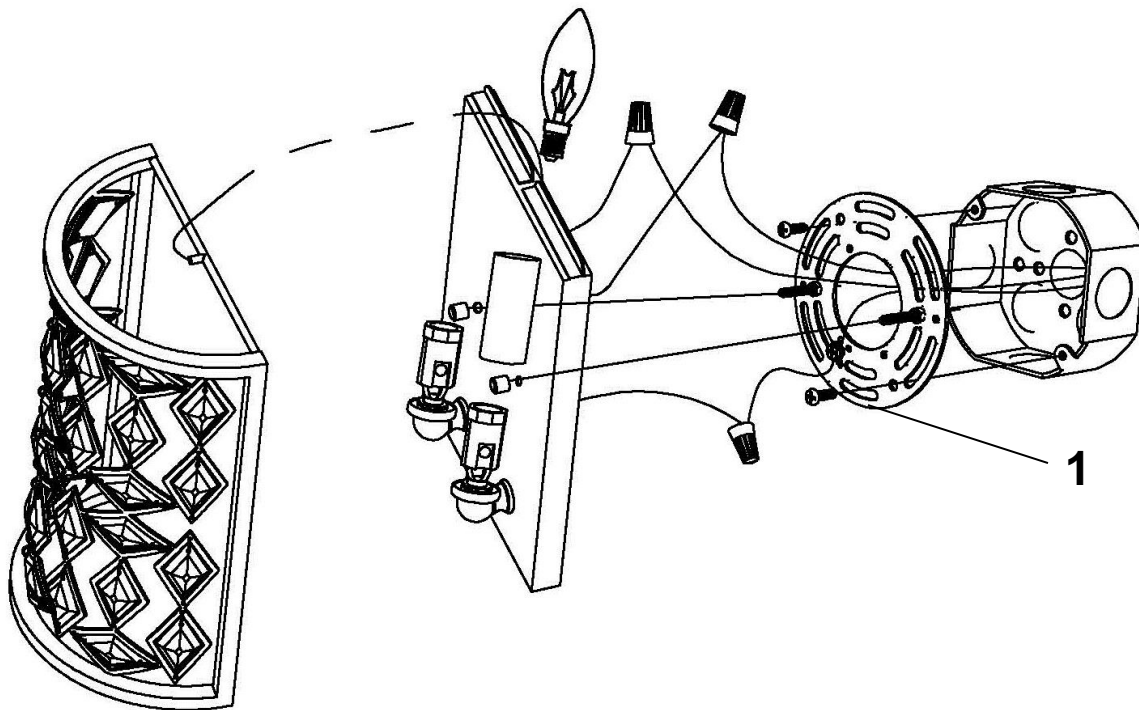

PARK HARBOR™

PHWL3272ASL

No.	Part Name	Spanish	French	Part No.
1	Circle strap(1pc)	Correa de círculo (1pc)	Cercle de sangle (1pc)	PHSPVUNIVBRKTWTY
2	Rhombus crystal(30pcs)	Cristal de rombo (30 piezas)	Cristal de losange (30pcs)	PHSP3272CRYSWTY