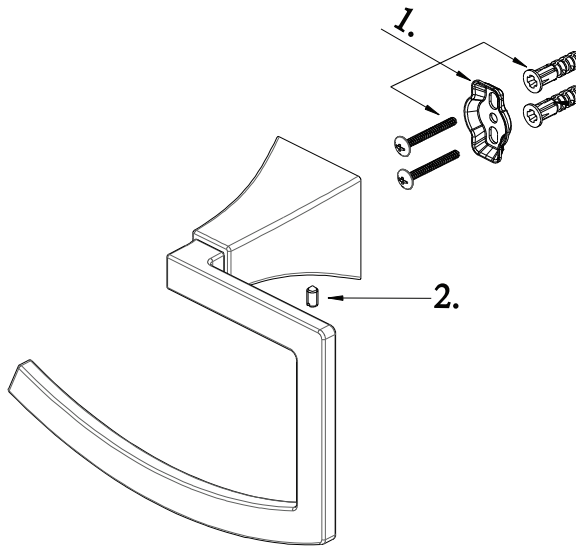

Mirabelle®

MIRVLTR
TOWEL RING
ARO PARA TOALLA
ANNEAU PORTE-SERVIETTES

| No. | Part Name | Nombre de pieza | Nom de la pièce | Part No. Numéro de pièce N.º de pieza |
|-----|--------------------------------|--|------------------------------|---|
| 1 | Holding Hardware | Accesorios de soporte | Quincaillerie de fixation | 4.11.20025.0300 |
| 2 | Screw (#8-32UNC-2A * 8.2 mm L) | Tornillo (#8-32UNC-2A * 8.2 mm de largo) | Vis (#8-32UNC-2A * 8.2mm L) | 363-20-02 |