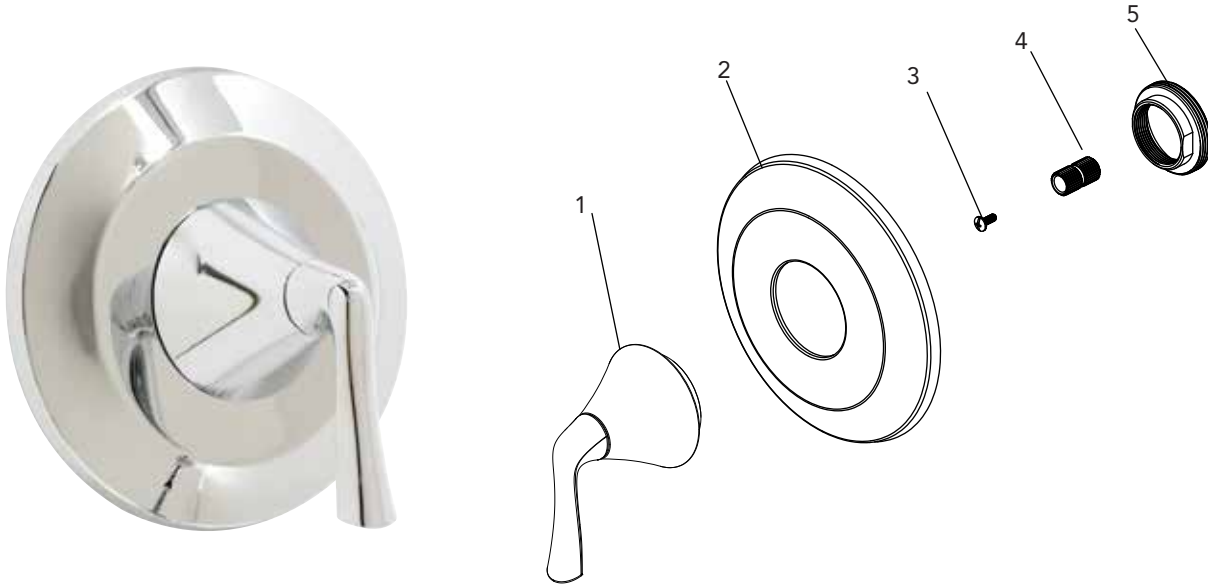

## MIRPR8010

VALVE ONLY TRIM KIT  
 KIT DE ACABADOS, SÓLO VÁLVULA  
 GARNITURE POUR OBTURATEUR UNIQUEMENT

No.	Part Name	Nombre de pieza	Nom de la pièce	Part No. Numéro de pièce N.º de pieza
1	Handle	Llave	Poignée	RP13260*
2	Escutcheon	Placa Ornamental	Entraxe	RP80317*
3	Screw	Tornillo	Vis	RP50142
4	Connector	Conector	Raccorder	RP70350
5	Nut	Tuerca	Écrou	RP56082