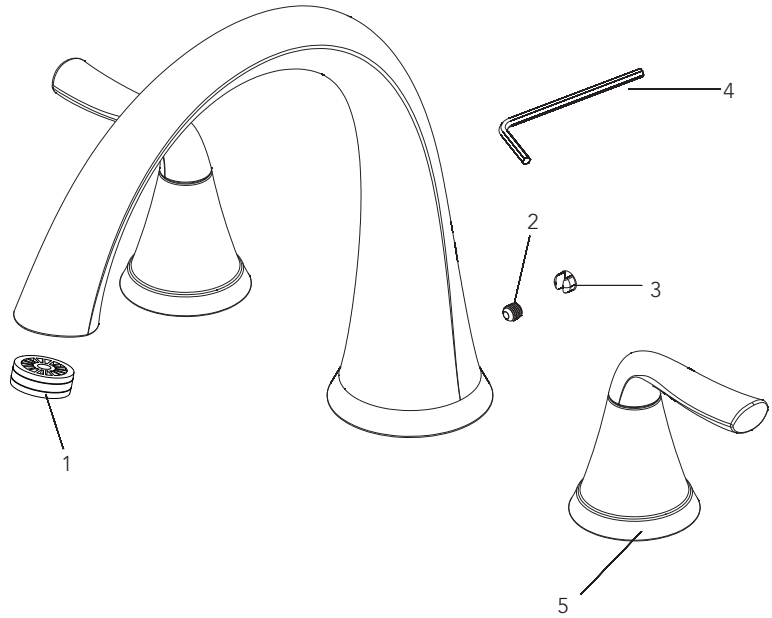

Mirabelle®

MIRPR3RT
TWO HANDLE ROMAN TUB TRIM
MOLDURA DE DOS LLAVES PARA TINA ROMANA
GARNITURE DE BAINOIRE ROMAINE À DEUX POIGNÉES

No.	Part Name	Nombre de pieza	Nom de la pièce	Part No. Numéro de pièce N.º de pieza
1	Rectifier	Rectificador	Redresseur	RP30115
2	Set Screw	Tornillo de Fijación	Vis de calage	RP50054
3	Index	Índice	Repère	RP10067*
4	3.2mm Hex Allen Wrench	3.2mm Hex Llave Allen	3.2mm Hex Clé hexagonale	RP70332
5	Handle	Llave	Poignée	RP13233*

Warranty and Codes / Garantie et codes / Garantía y códigos

All Mirabelle faucets have a lifetime limited warranty and meet the following standards: ANSI: A112.18.1M; cUPC/IAPMO listed. Installation, operating, care and maintenance instructions are included. / Todos los grifos Mirabelle tienen una garantía limitada de por vida y cumplen con las siguientes normas: ANSI: A112.18.1M; aprobado cUPC/IAPMO. Se incluyen las instrucciones de instalación, cuidado y mantenimiento. / Tous les robinets Mirabelle sont assortis d'une garantie à vie limitée et satisfont aux normes suivantes : ANSI : A112.18.1M; homologation cUPC/IAPMO. Les instructions relatives à l'installation, à l'utilisation et à l'entretien sont fournies.