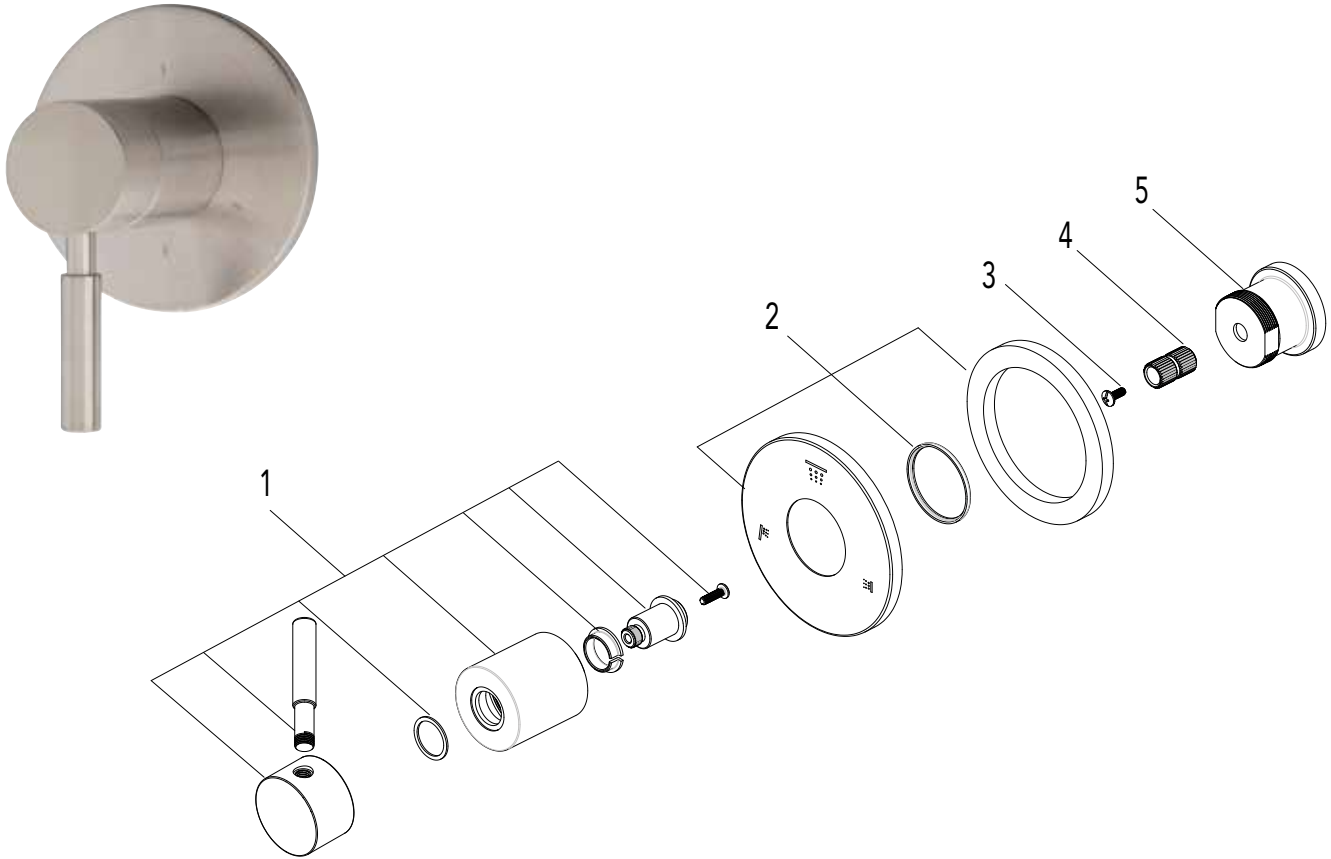

## MIRED9005

### KIT DE REGULADOR DE LA VÁLVULA DE TRANSFERENCIA TROUSSE DE GARNITURE DE ROBINET DE TRANSFERT

No.	Part Name	Nombre de pieza	Nom de la pièce	Part No. Numéro de pièce N.º de pieza
1	Handle Assembly	Ensamblaje de la Manija	Manette	RP13296*
2	Escutcheon Assembly	Escudo de la Asamblea	Ecusson de l'Assemblée	RP80366*
3	Screw	Tornillo	Vis	RP50142
4	Connector	Conector	Raccorder	RP50161
5	Nut	Tuerca	Écrou	RP70411