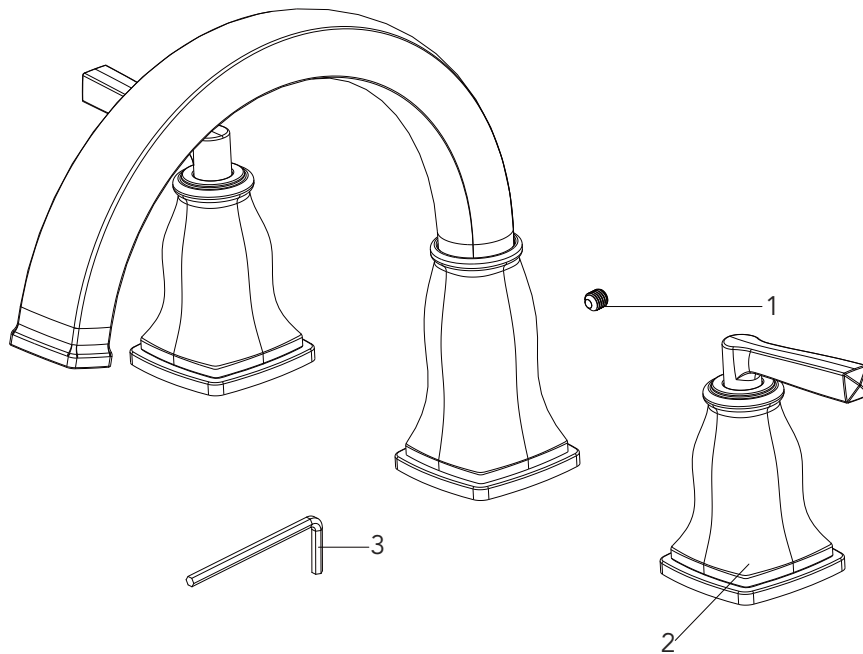

Mirabelle®

MIRCR3RT

TWO HANDLE ROMAN TUB FAUCET
GRIFO ROMANO DE LA TINA
ROBINET ROMAIN DE BAQUET

C

Part No.

Numéro de pièce

N.º de pieza

No.	Part Name	Nombre de pieza	Nom de la pièce	N.º de pieza
1	Set screw	Ornillo de fijación	Vis de calage	5626Q106A0NT
2	Handle	Llave	Poignée	5610Z407A0*
3	2.5mm hex allen wrench	2.5mm hex llave allen	2.5mm hex clé hexagonale	5635Q351A0TNT