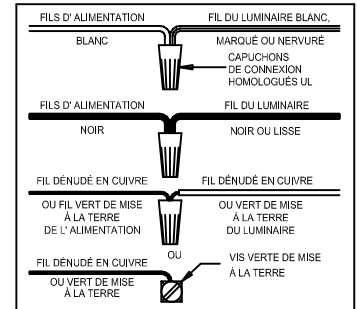

CANOPY MOUNTING & WIRE CONNECTION ASSEMBLY STEPS:

1. D,E → A
2. R → D
3. B,A → C
4. F → P,N,M
5. N → Q
6. M → N
7. L → M,K
8. F → L,K,H
9. F → G
10. H,J → D

Attach (N), (P) to achieve overall desired length.
 Una (N), (P) para lograr la longitud deseada.
 Joignez (N), (P) pour obtenir la longueur voulue.

FIXTURE ASSEMBLY STEPS:

1. V,T,U → W
2. S → W

B, C, G & S
 (NOT FURNISHED)
 (NO INCLUIDA)
 (NON FOURNIE)

Instructions d'Assemblage et Installation

MISE EN GARDE: Lire les instructions avec soin et couper le courant au disjoncteur central avant de commencer l'installation.

MISE EN GARDE - Le verre est toujours fragile; maniez l'(les) ampoule(s) et les autres éléments de verre avec prudence.

AVERTISSEMENT - Ce produit contient des composants chimiques qui selon L'état de Californie provoquent un cancer, des infirmités de naissance et (ou) du mal au système reproductif. Il faut laver les mains soigneusement après avoir installé, manipulé, nettoyé, ou autrement touché ce produit.