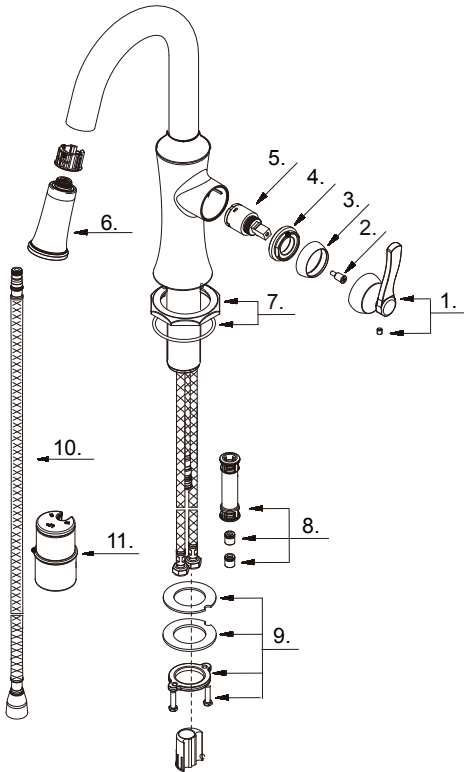

Single handle prep faucet
Robinet pour bar à une manette
Grifo de bar de una manij

Part Name	Nom de la pièce	Nombre de Parte	Part # # de pièce # de Parte
1 Metal Handle Assembly	Assemblage de manette en métal	Ensamblaje de manija metálicas	A602834
2 Handle Adapter Assembly	Assemblage d'adaptateur de manette	Ensamblaje de adaptador de manija	A017956
3 Trim Ring	Garniture circulaire	Argolla ornamental	A103121
4 Adjusting Ring	Bague de réglage	Anillo de ajuste	A104259
5 Ceramic Disc Cartridge	Cartouche à disque en céramique	Cartucho de disco cerámico	DA507906N
6 Pull-Down Spray Head 1.75gpm	Tête de douchette	Cabeza del rociador	A568023N
7 Body Trim Ring	Le corps taille l'anneau	El cuerpo recorta el anillo	A607E05
8 Hose Adapter Assembly	Assemblage d'adaptateur de boyau	Ensamblaje del adaptador de manguera	A663123N
9 Mounting Hardware Assembly	Assemblage du matériel de fixation	Ensamblaje de ferreteria de montaje	A66D401
10 Supply Hose	Tuyau d'alimentation d'eau	Tubo de suministro de agua	A515111W
11 Weight	Poids	Pesas	DA504742GR

D150528

⦿ Please see danze.com or current price list for available finishes. Finish is defined by additional suffix.
Veillez consulter le site Web danze.com ou la liste actuelle de prix pour connaître les finis offerts. Le fini est déterminé par le suffixe supplémentaire.
Por favor visite danze.com o la lista actual de precios para ver los acabados disponibles. Los acabados se diferencian mediante un sufijo adicional.