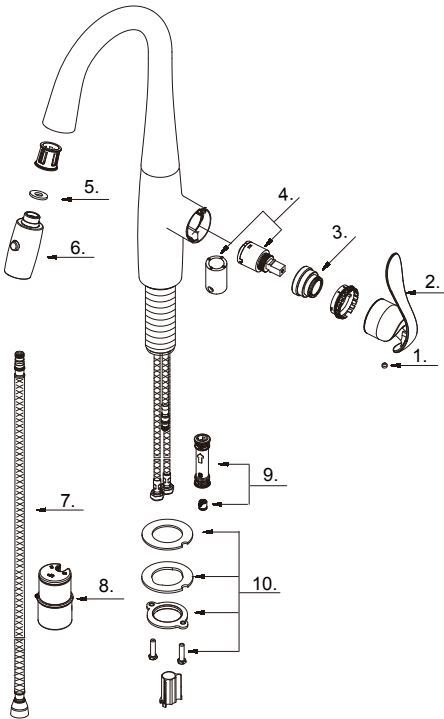

Single handle prep faucet
Robinet pour bar à une manette
Grifo de bar de una manij

Part Name	Nom de la pièce	Nombre de Parte	Part # # de pièce # de Parte
1 Screw (M5 * 5mm L)	Vis	Tornillo	A008003
2 [⊙] Metal Handle	Manette en métal	Manija metálicas	A602816
3 Retainer Nut	Écrou de serrage	Tuerca de retención	A016011
4 Ceramic Disc Cartridge	Cartouche à disque en céramique	Cartucho de disco cerámico	DA613261N
5 Rubber Seal	Rondelle étanche	Sello	A058007N
6 [⊙] Pull Down Spray Head 1.75gpm	Tête de douchette	Cabeza del rociador	A528019N-55
7 Spray Hose	Boyau de douchette	Manguera del rociador	A515211NGR
8 Weight	Poids	Pesas	DA504742GR
9 Hose Adaptor Assembly	Assemblage d'adaptateur de boyau	Ensamblaje del adaptador de manguera	DA66G142N
10 Mounting Hardware Assembly	Assemblage du matériel de fixation	Ensamblaje de ferreteria de montaje	A66D401

D150511

⊙ Please see danze.com or current price list for available finishes. Finish is defined by additional suffix.
Veillez consulter le site Web danze.com ou la liste actuelle de prix pour connaître les finis offerts. Le fini est déterminé par le suffixe supplémentaire.
Por favor visite danze.com o la lista actual de precios para ver los acabados disponibles. Los acabados se diferencian mediante un sufijo adicional.