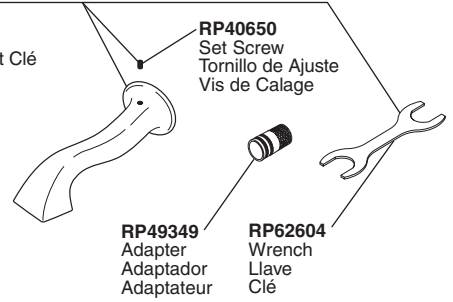

**87390▲**  
2.0 gpm  
Showerhead  
Cabeza de Regadera  
Pomme de Douche

**RP48040▲**  
Shower Arm, Set Screw & Wrench  
Brazo de Regadera, Tornillo de Ajuste y Llave  
Tuyau de Pomme de Douche, Vis de Calage et Clé

**RP40650**  
Set Screw  
Tornillo de Ajuste  
Vis de Calage

**RP49349**  
Adapter  
Adaptador  
Adaptateur

**RP62604**  
Wrench  
Llave  
Clé

**RP49090**  
Trim Screws  
Atornillos de Franja  
Vis de Finition  
**RP12630**  
Longer Screws  
Tornillos Más Grandes  
Vis Plus Longues

**RP52139**  
Set Screw & Allen Wrench  
Tornillo de Ajuste y Llave  
Vis de Calage et Clé

**RP62050▲**  
RSVP Lever Handle  
Manija de Palanca RSVP  
Manette-levier RSVP

**RP49345▲**  
Tub Spout/Pull-Up Diverter  
Tubo de Salida para Bañera/  
Botón Desviador de Alzar  
Bec/avec dérivation à tirette