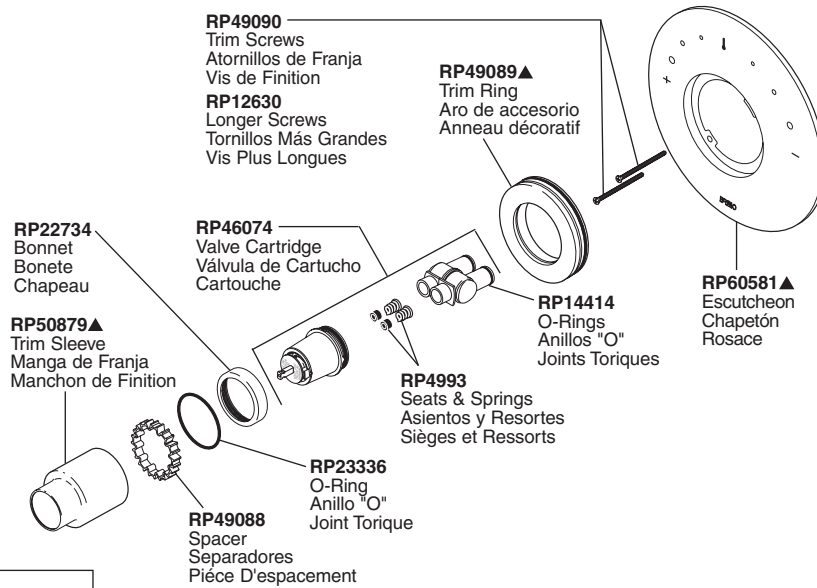

**87390▲**  
2.0 gpm  
Showerhead  
Cabeza de Regadera  
Pomme de Douche

**RP48040▲**  
Shower Arm, Set Screw & Wrench  
Brazo de Regadera, Tornillo de Ajuste y Llave  
Tuyau de Pomme de Douche, Vis de Calage et Clé

**RP40650**  
Set Screw  
Tornillo de Ajuste  
Vis de Calage

**RP49349**  
Adapter  
Adaptador  
Adaptateur

**RP62604**  
Wrench  
Llave  
Clé

**RP49090**  
Trim Screws  
Atornillos de Franja  
Vis de Finition  
**RP12630**  
Longer Screws  
Tornillos Más Grandes  
Vis Plus Longues

**RP49089▲**  
Trim Ring  
Aro de accesorio  
Anneau décoratif

**RP60581▲**  
Escutcheon  
Chapetón  
Rosace

**RP22734**  
Bonnet  
Bonete  
Chapeau

**RP46074**  
Valve Cartridge  
Válvula de Cartucho  
Cartouche

**RP52139**  
Set Screw & Allen Wrench  
Tornillo de Ajuste y Llave  
Vis de Calage et Clé

**RP62050▲**  
RSVP Lever Handle  
Manija de Palanca RSVP  
Manette-levier RSVP

**RP49345▲**  
Tub Spout/Pull-Up Diverter  
Tubo de Salida para Bañera/  
Botón Desviador de Alzar  
Bec/avec dérivation à tirette