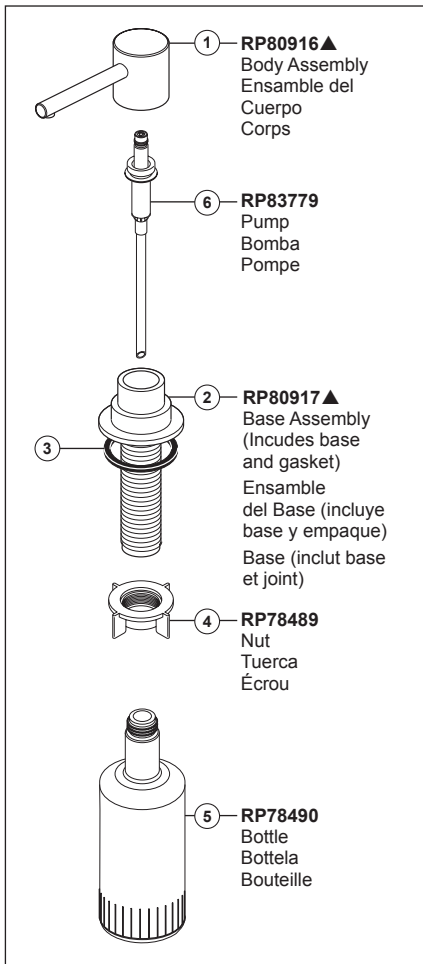

**SOLNA®**  
**Model/Modelo/Modèle**  
**64121LF▲ & 64221LF▲**

▲Specify Finish/Especifique el Acabado/Précisez le Fini

Accessory Order Only / Solo para ordenar accesorios / Accessoire livrable séparément

**1**— **RP80916▲**  
Body Assembly  
Ensamble del  
Cuerpo  
Corps

**6**— **RP83779**  
Pump  
Bomba  
Pompe

**2**— **RP80917▲**  
Base Assembly  
(Includes base  
and gasket)  
Ensamble  
del Base (incluye  
base y empaque)  
**3**—  
Base (includ base  
et joint)

**4**— **RP78489**  
Nut  
Tuerca  
Écrou

**5**— **RP78490**  
Bottle  
Botella  
Bouteille

**RP79275▲**  
Dispenser Assembly  
(Accessory order only)  
Ensamble del Dispensador  
(Orden de accesorio solamente)  
Distributeur  
(livrable séparément seulement)

**RP71451▲**  
Optional 10" Escutcheon with 8" Centers,  
Mounting Screws and gasket (not included)  
Chapa opcional de 10" de 8" centros, Tornillos  
para la Instalación y Empaque  
(no incluido)  
Plaque de finition facultative de 10 po pour 8  
po centres, vis de montage, écrous, rondelles  
et joint (non inclus)