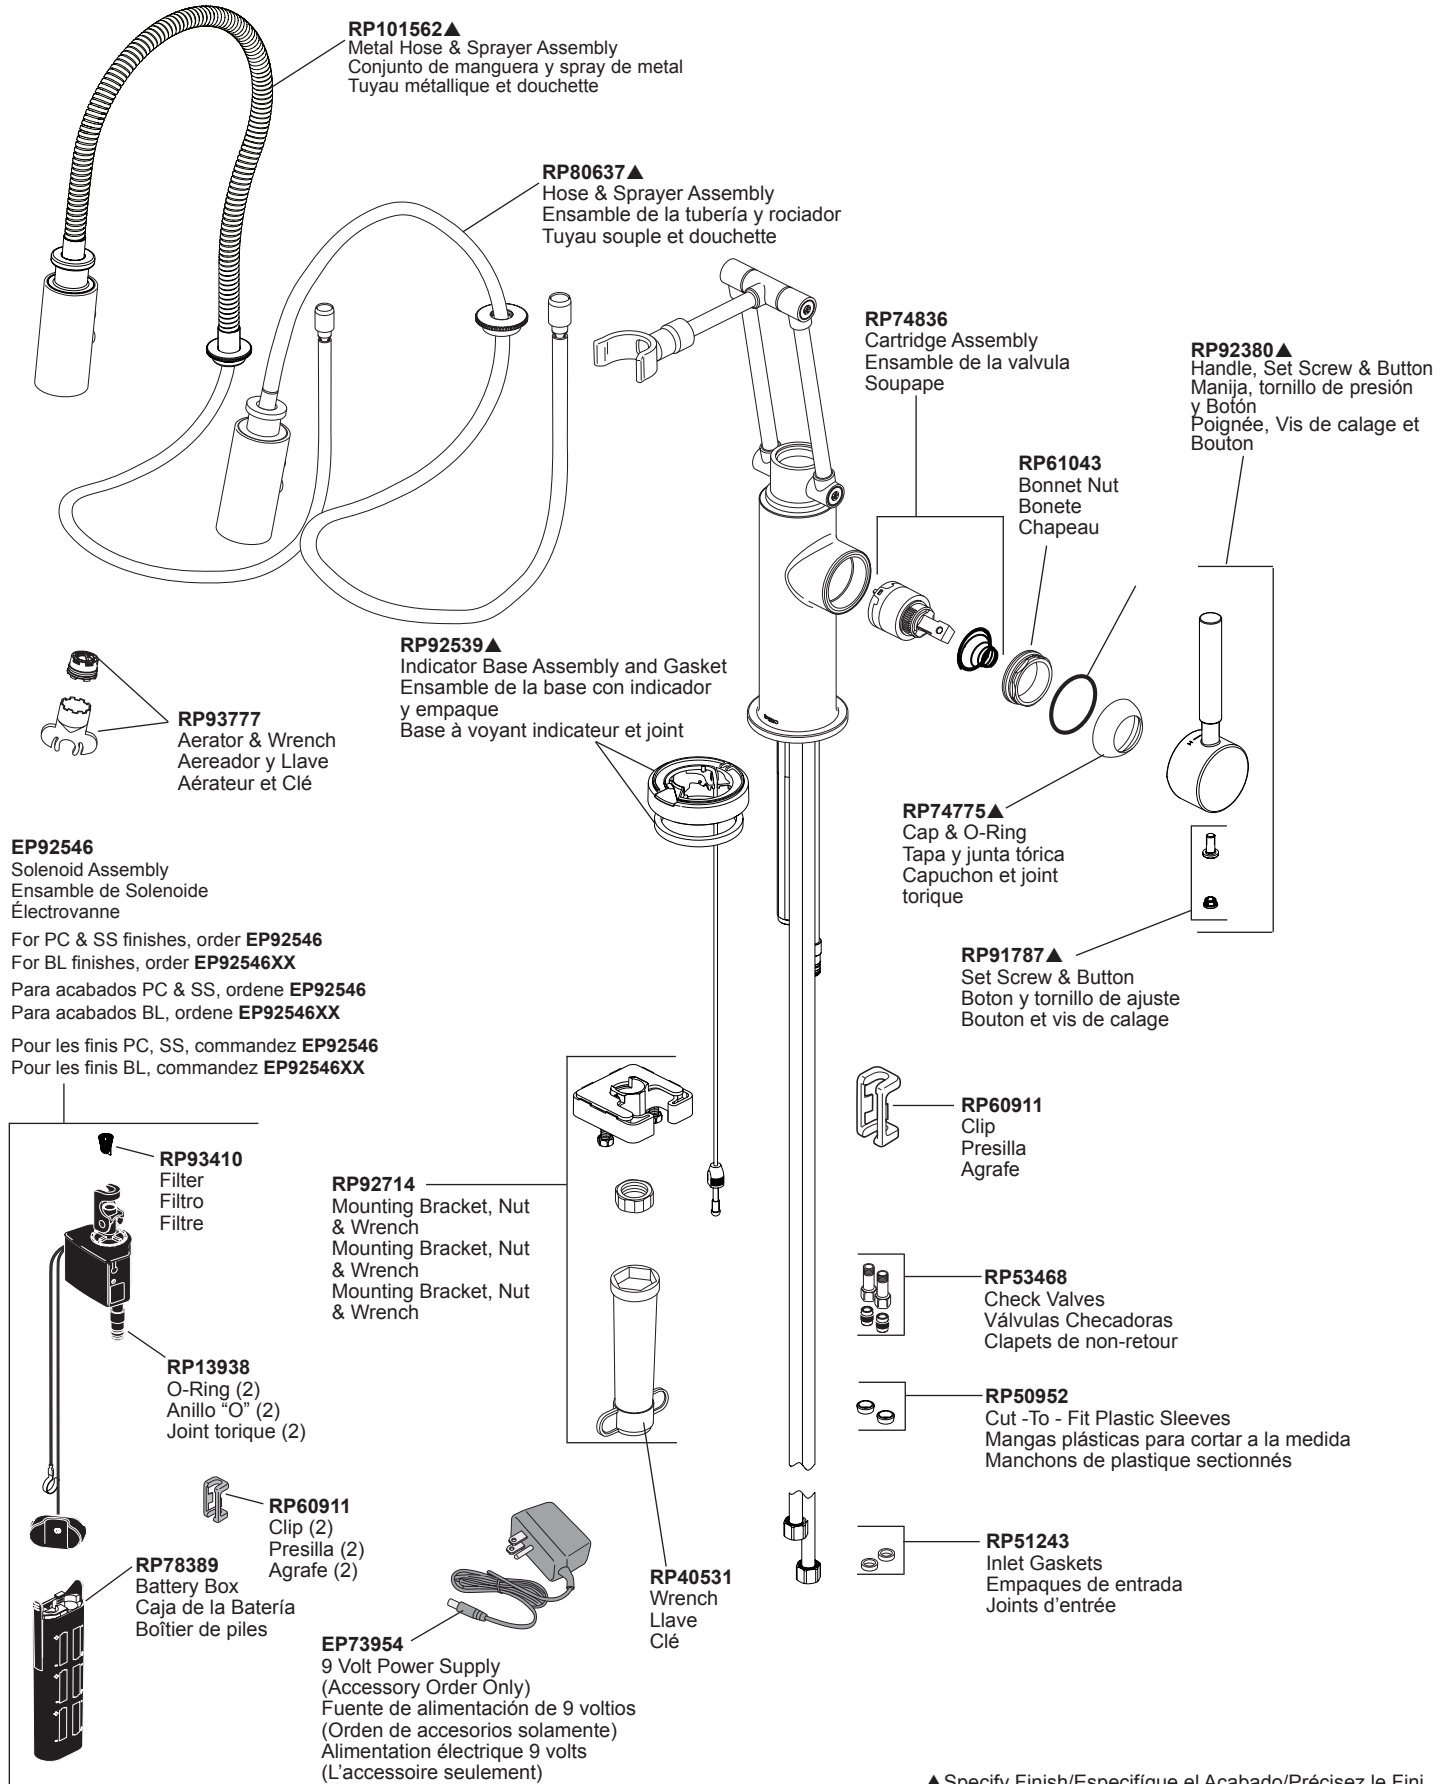

**SOLNA®**  
**Model/Modelo/Modèle**  
**64121LF▲ & 64221LF▲**

▲Specify Finish/Especifique el Acabado/Précisez le Fini

Accessory Order Only / Solo para ordenar accesorios / Accessoire livrable séparément

**1**— **RP80916▲**  
Body Assembly  
Ensamble del  
Cuerpo  
Corps

**6**— **RP83779**  
Pump  
Bomba  
Pompe

**2**— **RP80917▲**  
Base Assembly  
(Includes base  
and gasket)  
Ensamble  
del Base (incluye  
base y empaque)  
**3**—  
Base (includ base  
et joint)

**4**— **RP78489**  
Nut  
Tuerca  
Écrou

**5**— **RP78490**  
Bottle  
Botella  
Bouteille

**RP79275▲**  
Dispenser Assembly  
(Accessory order only)  
Ensamble del Dispensador  
(Orden de accesorio solamente)  
Distributeur  
(livrable séparément seulement)

**RP30395**  
Vented Funnel  
(Accessory Order Only)  
Embudo  
(Orden de accesorio solamente)  
Entonnoir  
(Livrable séparément seulement)

**RP6092**  
Nuts & Washers  
Tuercas y Arandelas  
Écrous et Rondelles