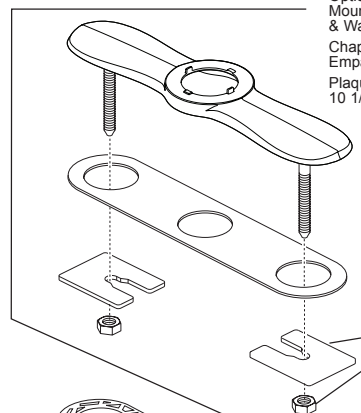

COLTELLO™ MODEL/MODELO/MODÈLE 63096LF▲

RP84357▲
Hose & Sprayer Assembly
Ensamble de la tubería y rociador
Tuyau souple et douchette

RP50815
Aerator & Wrench
Aerador y Llave
Aérateur et Clé

RP84358▲
Optional 10 1/2" Escutcheon,
Mounting Screws, Gasket, Nuts
& Washers
Chapa opcional de 10 1/2", Tornillos para la Instalación y
Empaque, Tuercas y Arandelas
Plaque de finition facultative de
10 1/2 po, vis de montage, écrous, rondelles et joint

RP37490
Thin Deck Aid (Not Included)
Sostén para Bordes Delgados (No incluido)
Plaque de renfort (Non inclus)

RP49149
Weight Assembly
Ensamble de la Pesa
Masselette

RP60911
Clip
Presilla
Agrafe

RP50952
Cut - To - Fit Plastic Sleeves
Mangas plásticas para cortar a la medida
Manchons de plastique sectionnés

RP6092
Nuts & Washers
Tuercas y Arandelas
Écrous et rondelles

RP84356▲
Trim Ring and Gasket
Aro de Accesorio y Empaque
Anneau de finition et Joint

RP51685
Mounting Bracket,
Spacer & Nut
Soporte de montaje,
separador y tuercas
Fixation de mon-
tage, pièce d'es-
pacement et écrou

RP40531
Wrench
Llave
Clé

RP51243
Inlet Gaskets
Empaques de entrada
Joints d'entrée

RP84355▲
Kitchen Spout Assembly with Magnet
Ensamble del surtidor para cocina con imán
Bec du robinet d'évier de cuisine avec aimant