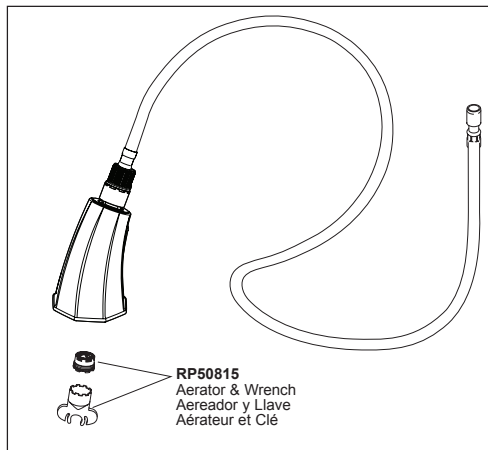

COLTELLO™ MODEL/MODELO/MODÈLE 63096LF▲

RP84357▲
Hose & Sprayer Assembly
Ensamble de la tubería y rociador
Tuyau souple et douchette

RP50815
Aerator & Wrench
Aerador y Llave
Aérateur et Clé

RP84358▲
Optional 10 1/2" Escutcheon,
Mounting Screws, Gasket, Nuts
& Washers
Chapa opcional de 10 1/2", Tornillos para la Instalación y
Empaque, Tuercas y Arandelas
Plaque de finition facultative de
10 1/2 po, vis de montage, écrous, rondelles et joint

RP37490
Thin Deck Aid (Not Included)
Sostén para Bordes Delgados (No incluido)
Plaque de renfort (Non inclus)

RP49149
Weight Assembly
Ensamble de la Pesa
Masselette

RP60911
Clip
Presilla
Agrafe

RP50952
Cut - To - Fit Plastic Sleeves
Mangas plásticas para cortar a la medida
Manchons de plastique sectionnés

RP6092
Nuts & Washers
Tuercas y Arandelas
Écrous et rondelles

RP84356▲
Trim Ring and Gasket
Aro de Accesorio y Empaque
Anneau de finition et Joint

RP51685
Mounting Bracket,
Spacer & Nut
Soporte de montaje,
separador y tuercas
Fixation de mon-
tage, pièce d'es-
pacement et écrou

RP40531
Wrench
Llave
Clé

RP51243
Inlet Gaskets
Empaques de entrada
Joints d'entrée

RP84355▲
Kitchen Spout Assembly with Magnet
Ensamble del surtidor para cocina con imán
Bec du robinet d'évier de cuisine avec aimant