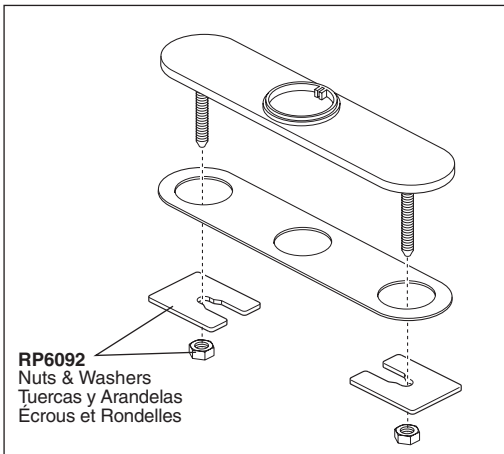

# 63025LF

**RP77553▲**  
Hose & Sprayer Assembly  
Ensamble de la manguera  
Tuyau souple

**RP50815**  
Aerator & Wrench  
Aereador y Llave  
Aérateur et Clé

**RP6092**  
Nuts & Washers  
Tuercas y Arandelas  
Écrous et Rondelles

**RP71451▲**  
Optional 10" Escutcheon with 8" Centers,  
Mounting Screws and gasket  
Chapa opcional de 10" de 8" centros,  
Tornillos para la Instalación y Empaque  
Plaque de finition facultative de 10 po pour  
8 po centres, vis de montage, écrous, ron-  
delles et joint

**RP51685**  
Mounting Bracket  
& Nut  
Abrazadera para  
la Instalación y  
Tuerca  
Fixation et écrou

**RP77552▲**  
Trim Ring  
and Gasket  
Aro de Accesorio  
y Empaque  
Anneau de finition  
et Joint