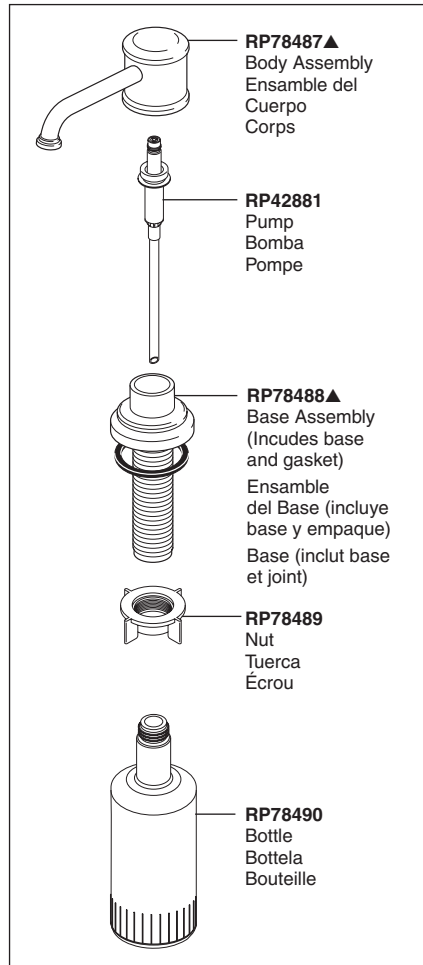

**RP77549▲**  
Kitchen Spout Assembly with Magnet  
Ensamble del Tubo de Salida  
Bec

**RP60923**  
Friction Spacer  
Anillo de la fricción  
Boucle de frottement

**RP73000**  
Cartridge Assembly  
Ensamble de la válvula  
Soupape

**RP54975**  
O-Ring  
Anillo "O"  
Joint torique

**RP61043**  
Bonnet Nut  
Bonete  
Chapeau

**RP54972▲**  
Cap  
Casquete  
Embase

**RP77551▲**  
Button  
Botón  
Bouton

**RP72998**  
Screw  
Tornillo  
Vis

**RP77550▲**  
Handle, Set Screw &  
Button  
Manija, tornillo de presión  
y Botón  
Poignée, Vis de calage et  
Bouton

**RP13938**  
O-Ring  
Anillo "O"  
Joint torique

**RP50952**  
Cut - To - Fit Plastic Sleeves  
Casquillos cortados a la medida  
Bagues d'extrémité pour tubes coupés

**RP51243**  
Inlet Gaskets  
Empaques para el tubo de entrada  
Joints côté alimentation

**RP37490**  
Thin Deck Aid  
Sostén para Bordos Delgados  
Plaque de renfort

**RP30395**  
 Vented Funnel  
 (Accessory Order Only)  
 Embudo  
 (Orden de accesorio  
 solamente)  
 Entonnoir  
 (Livable séparément  
 seulement)