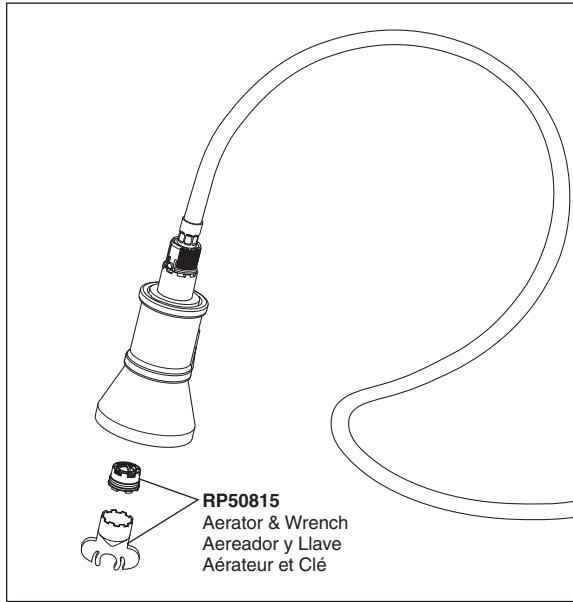

63025LF

RP77553▲
Hose & Sprayer Assembly
Ensamble de la manguera
Tuyau souple

RP50815
Aerator & Wrench
Aereador y Llave
Aérateur et Clé